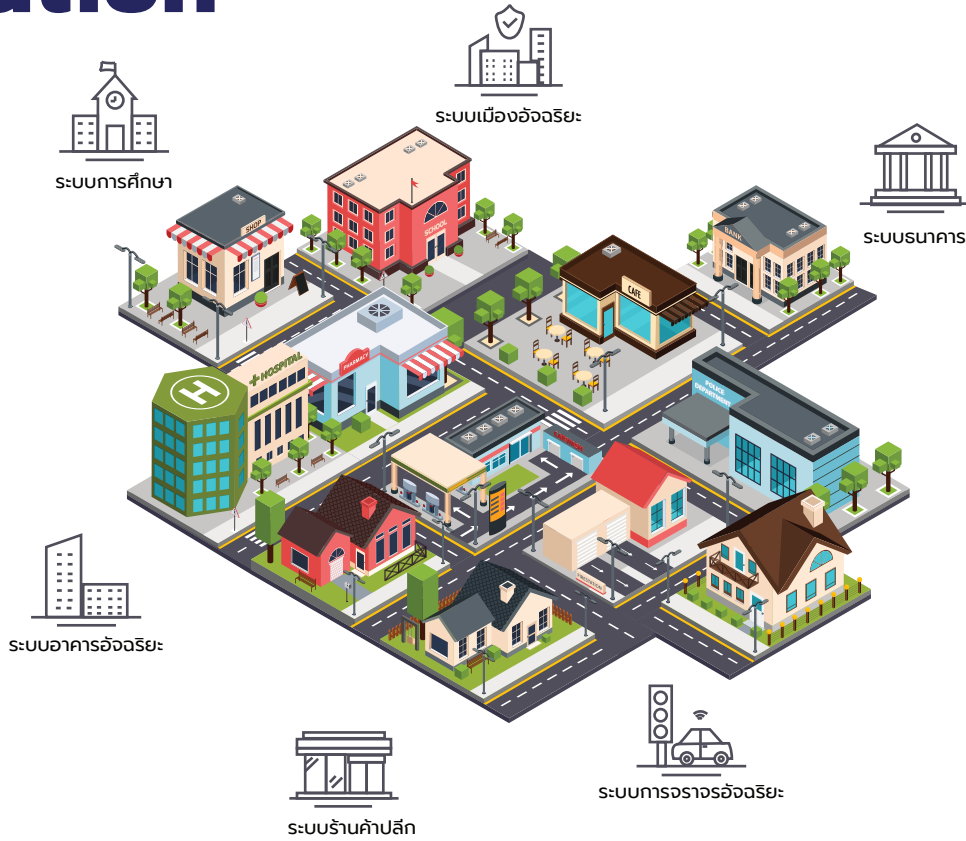

I-BECHAMP Solution