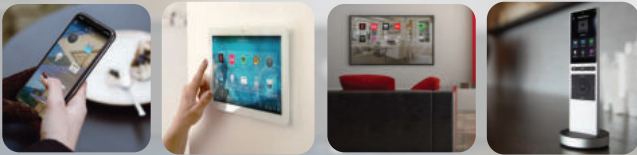

รวดเร็วและชัดเจนการควบคุมทั้งหมด นวัตกรรมสำหรับชีวิตเพื่อความสะดวกสบาย

เพิ่มรายการโปรดเพื่อความสะดวกของคุณ ด้วยรายการโปรด
คุณสามารถปรับแต่งประสบการณ์บ้านอัจฉริยะในแบบของคุณได้
อย่างแท้จริง

เพียงกดอุปกรณ์และสื่อที่คุณใช้บ่อยที่สุดค้างไว้เพื่อเพิ่มไปยัง
"มุมมองของห้อง" หลัก ทุกอย่างในบ้านของคุณเป็นรายการโปรด
ได้ ช่วยให้เข้าถึงได้อย่างรวดเร็วโดยวางไว้ด้านหน้าและตรง
กลางของโทรศัพท์ หน้าจอสัมผัส หรือรีโมท ถ่ายต่อการเพิ่ม จัด
เรียง นำออก และตั้งเป็นรายการโปรดของอุปกรณ์ บริการสตรีม
และหน้าจอที่ใช้งานบ่อยที่สุด

ภาพรวมของ บ้านทั้งหลังของคุณ

รวมอุปกรณ์จากทั่วทั้งบ้านไว้ในหน้าจอเดียว คุณจึงดูสถานะของ
ระบบรักษาความปลอดภัย ล็อคประตูอัจฉริยะ ม่านบังตาที่เปิดอยู่
หรือไฟทั่วทั้งบ้านได้ทันที และควบคุมได้ทันที

i-BECHAMP[®]