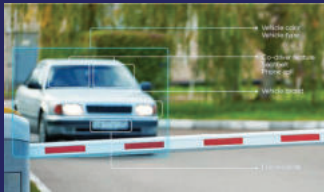

Car Barrier

ระบบไม้กั้นรถยนต์

ระบบตรวจสอบการผ่านเข้า-ออกอัตโนมัติ สามารถระบุรถยนต์ ด้วยแผ่นป้ายทะเบียน และ กล้องตรวจจับใบหน้า ผู้ขับขี่ เพื่อเพิ่มความปลอดภัยภายในอาคาร ลดความผิดพลาดของบุคลากร

รายงานการวิเคราะห์ยานพาหนะ สามารถบอกจำนวนรถที่ผ่านเข้า-ออก ภายในระยะเวลาที่กำหนด ข้อมูลนี้จะให้ข้อมูลแก่ผู้ประกอบการเพื่อวางแผนธุรกิจ การจัดการจราจร การนับจำนวนลูกค้า

ประหยัดเวลาในการตรวจสอบ ผู้เข้าผ่านระบบรักษาความปลอดภัย ตรวจสอบใบหน้าผู้เข้า-ออก และแผ่นป้ายทะเบียน ป้องกันการลักลอบเข้าผ่าน

Intercom System

ระบบลิ้นคประตูอัจฉริยะ: ป้องกันผู้บุกรุก

ระบบตรวจจับบุคคลอัจฉริยะ เพื่อป้องกันไม่ให้บุคคลอื่นไม่พึงประสงค์สามารถพบในส่วนตัว

สามารถสื่อสารกับผู้มาติดต่อได้ สะดวกยิ่งขึ้น ประหยัดเวลาในการเดินลงไปคุยหรือเปิดประตู