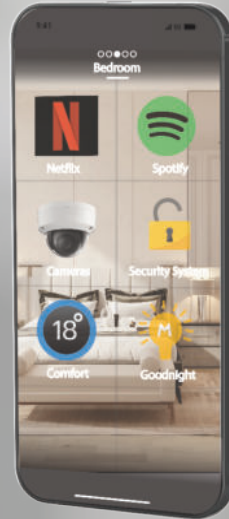

รวดเร็วและชัดเจนการควบคุมทั้งหมด นวัตกรรมสำหรับชีวิตเพื่อความสะดวกสบาย

เพิ่มรายการโปรดเพื่อความสะดวกของคุณ ด้วยรายการโปรด
คุณสามารถปรับแต่งประสบการณ์บ้านอัจฉริยะในแบบของคุณได้
อย่างแท้จริง

เพียงกดอุปกรณ์และสื่อที่คุณใช้บ่อยที่สุดค้างไว้เพื่อเพิ่มไปยัง
"มุมมองของห้อง" หลัก ทุกอย่างในบ้านของคุณเป็นรายการโปรด
ได้ ช่วยให้เข้าถึงได้อย่างรวดเร็วโดยวางไว้ด้านหน้าและตรง
กลางของโทรศัพท์ หน้าจอสัมผัส หรือรีโมท ถ่ายต่อการเพิ่ม จัด
เรียง นำออก และตั้งเป็นรายการโปรดของอุปกรณ์ บริการสตรีม
และหน้าจอที่ใช้งานบ่อยที่สุด